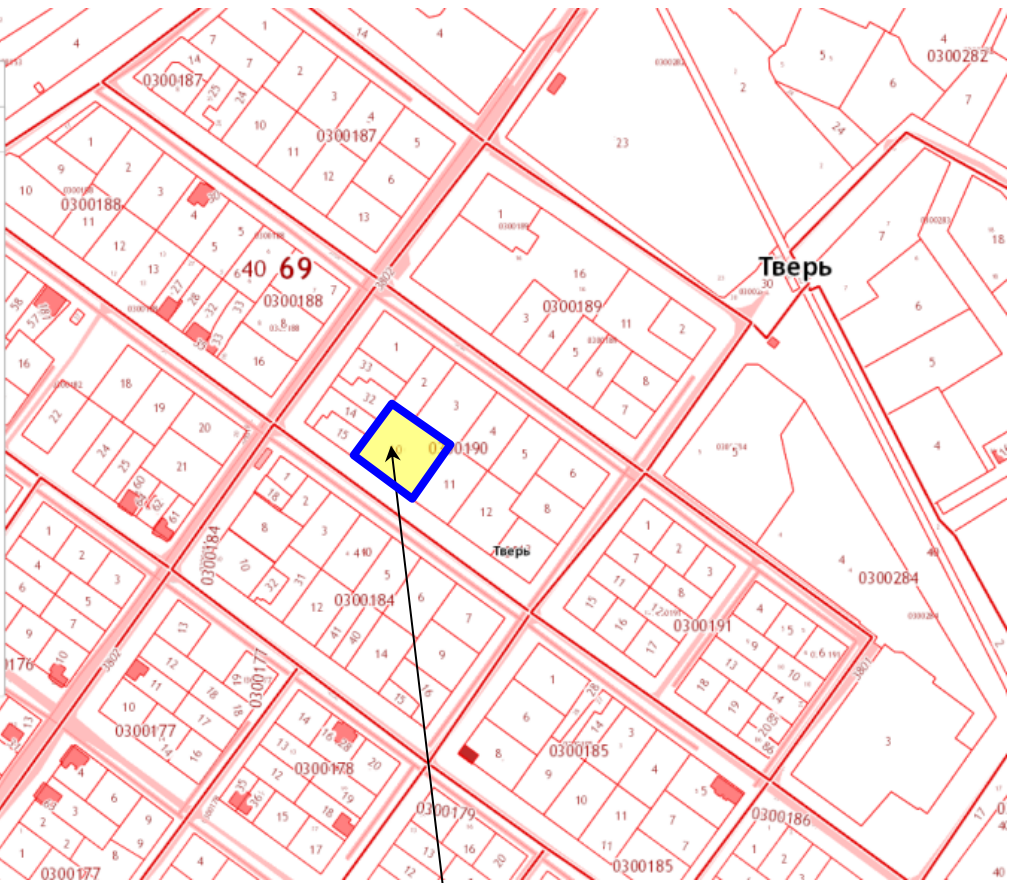

Участки 69:40:0300190:10 Найти

Земельные участки 1

1. 69:40:0300190:10
Тверская обл, г Тверь, ул Планировочная, дом 17
[План ЗУ](#) → [План КК](#) → [Поиск в границах объекта](#) →

| Информация | Услуги |
|--------------------------------|---|
| Тип: | Земельный участок |
| Кад. номер: | 69:40:0300190:10 |
| Кад. квартал: | 69:40:0300190 |
| Статус: | Ранее учтенный |
| Адрес: | Тверская обл, г Тверь, ул Планировочная, дом 17 |
| Категория земель: | Земли населённых пунктов |
| Форма собственности: | Собственность публично-правовых образований |
| Кадастровая стоимость: | 6 791 367,10 руб. |
| Декларированная площадь: | 1 702 кв. м |
| Разрешенное использование: | Для объектов жилой застройки |
| по документу: | Жилой дом |
| Кадастровый инженер: | - |
| Дата постановки на учет: | 11.04.2002 |
| Дата изменения сведений в ГИИ: | 06.10.2017 |
| Дата выгрузки сведений из ГИИ: | 06.10.2017 |

Земельный участок с кадастровым номером 69:40:0300190:10